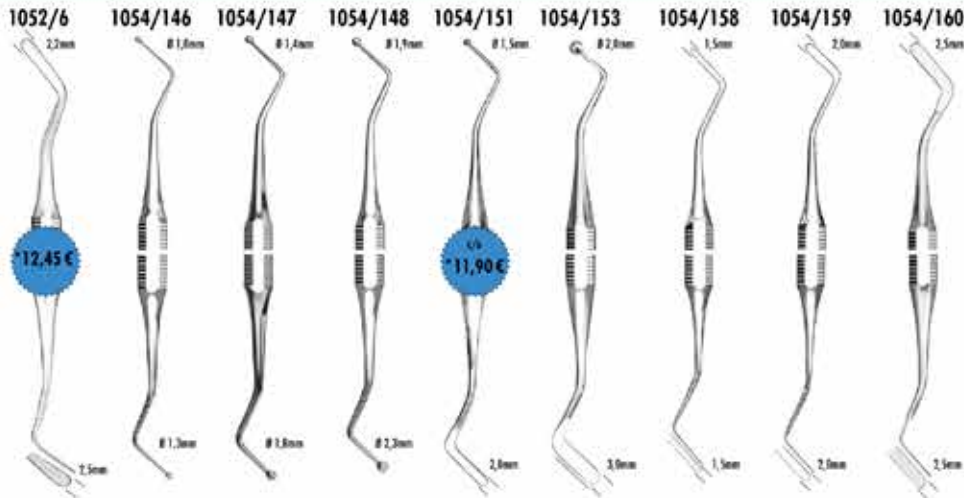

Instrumentos para obturaciones