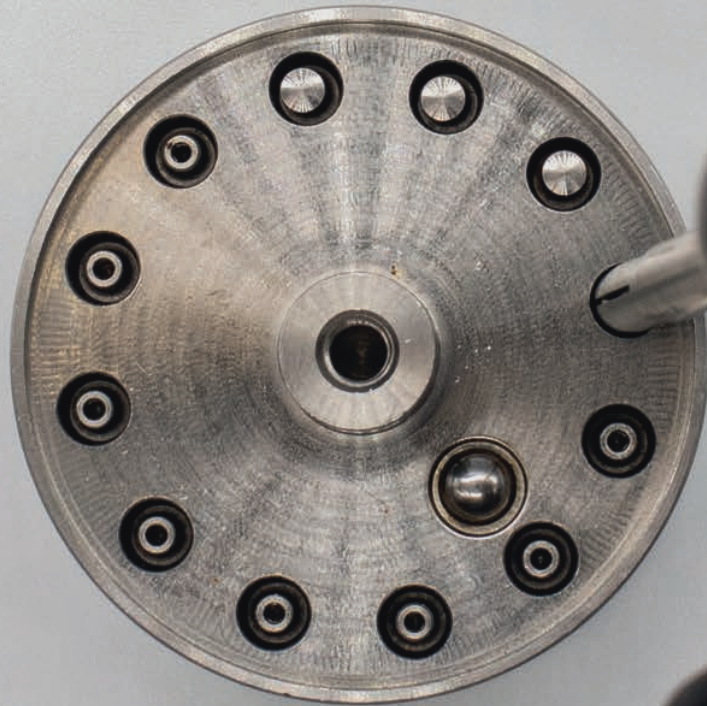

Pinject

Sistema automático para la fijación de membranas

Osteógenos Media Library