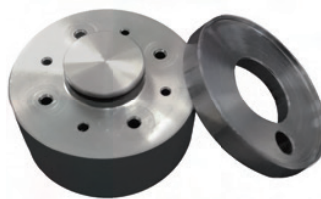

CONTENEDOR/DISPENSADOR

Ref. 190/2M 71€

Puede utilizarse también con tornillos de hasta 11 mm.