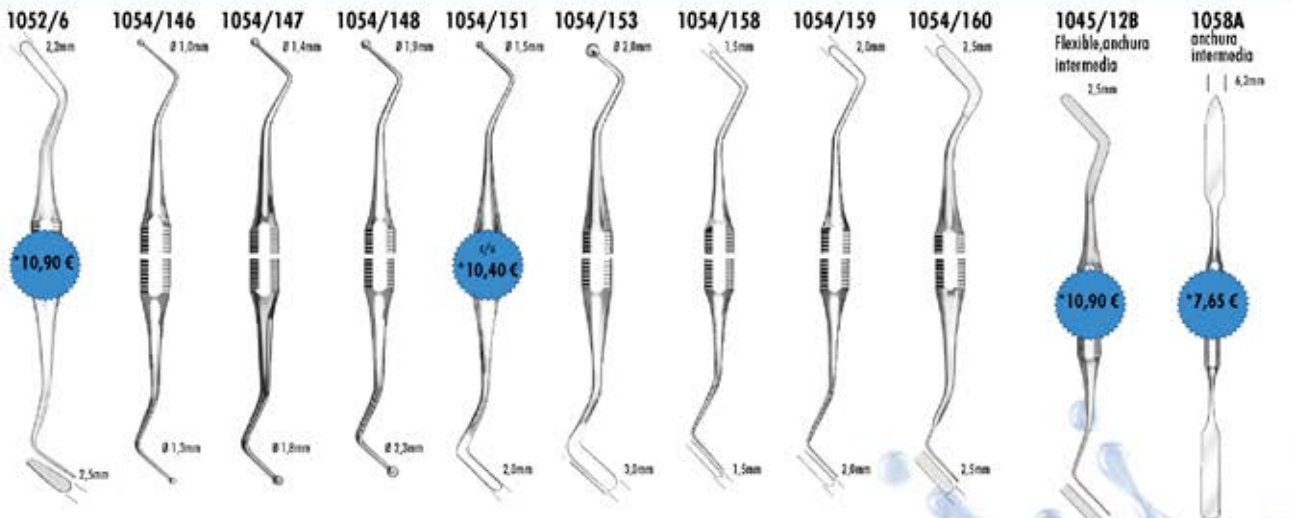

Instrumentos para luxación-SET

9588

Contenido: 588/1, 2, 3, 4 + 993 (piedra para afilar)

SET
*166,15 €

Elevadores para raíces

525/14L 525/14R
WINTER

1/1a *31,25 €

Elevadores para raíces-SET

9589

Contenido: BEIN 559/1, 2, 3 - WINTER 525/14L + R

SET
*166,15 €

Instrumentos para obturaciones

Sondas para Periodoncia

Curetas GRACEY

Raspador

Composite-SET