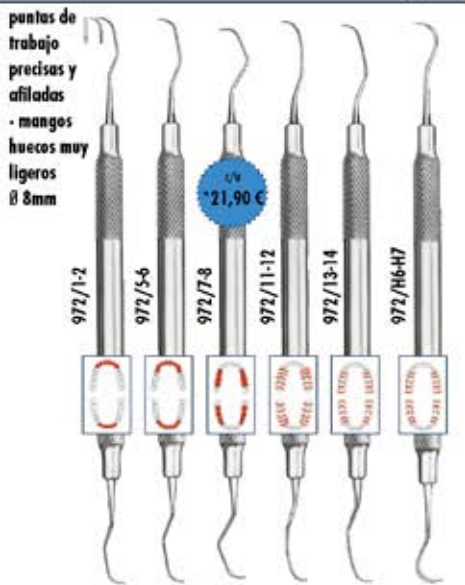

Instrumentos para luxación-SET

9588

Contenido: 588/1, 2, 3, 4 + 993 (piedra para afilar)

SET
*166,15 €

Elevadores para raíces

525/14L 525/14R
WINTER

1/1a *31,25 €

Elevadores para raíces-SET

9589

Contenido: BEIN 559/1, 2, 3 - WINTER 525/14L + R

SET
*166,15 €

Instrumentos para obturaciones

Sondas para Periodoncia

Curetas GRACEY

Raspador

Composite-SET