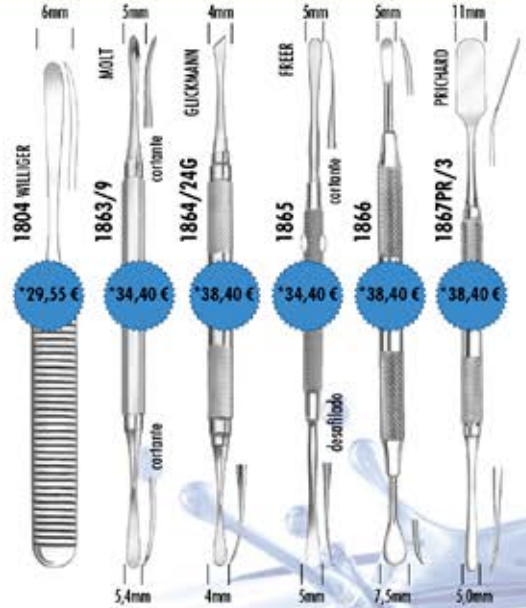

Separador

<p>1890/2 LANGENBECK 42x10mm</p> <p>*54,75 €</p>	<p>633 CAYWOOD-MINNESOTA 15,5cm</p> <p>*20,40 €</p>
---	--

Elevador de fragmentos para raíces

Sindesmótomo

Curetas óseas

Periostótomos

Fórceps-Set

AK100+3280A

Contenido: 10 fórceps
6 max. sup. + 4 max. inf.)
Fórceps para niños
4 Formas (2x max. sup. +
2x max. inf.)

SET
*521,45 €

Fórceps para niños

Pinza Gubia

Forceps de extracción

Forceps de extracción, forma americana