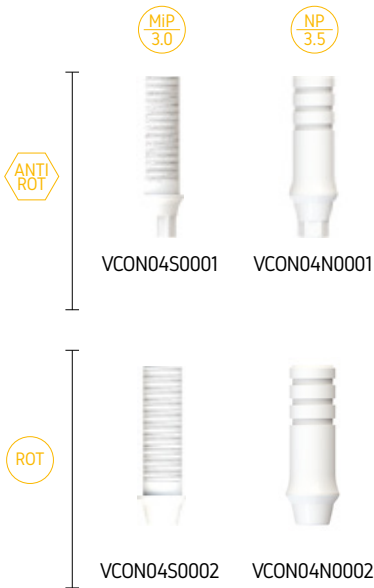

XBody Conical Connexion

Components Bàsics

Cicatrització

Cargol de tancament  

Pilar de Cicatrizació - Emergència Ø3.2   

Pilar de Cicatrizació - Emergència Ø3.6   

Pilar de Cicatrizació - Emergència Ø5.0   

Impressió

Coping d'Impressió 

Rèplica 

XBody Conical Connexion Components Basics

Pròtesis cargolada

Calcinable

Pilar Sobrecolat

Pilar Provisional

Bases Cr-Co Angulades

Pròtesis Cimentada

Cargols Protèsics

Cargols per Pròtesis Angulada