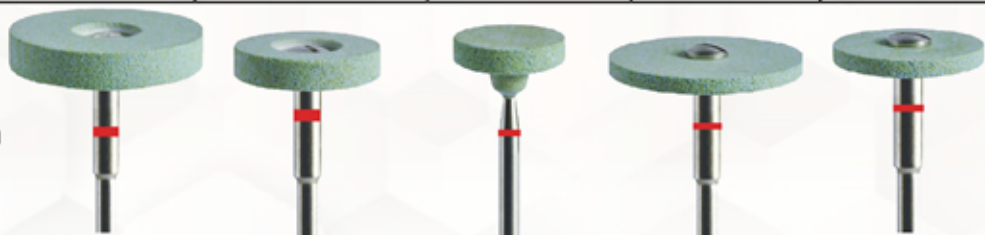

### INSTRUMENTS POLIT I BRILLANTOR PER CERÀMICA I ZIRCONI

- Freses d'alt rendiment gràcies a la unió especial del diamant.
- Perfecte per zirconi, totes les ceràmiques, metalls i porcellanes.
- Màxim poder d'esmolada i capacitat abrasiva sobre superfícies metàl·liques i ceràmiques a pressió reduïda.
- Excel·lent rendiment de polit amb mínima pressió requerida.
- Llarga vida útil gràcies a la sinterització de diamants en una matriu ceràmica (aglutinant).

- Gra Fin
- ⌚ 8000-15000 rpm  
màx. 25000 rpm
- ♻️ Envas d'1 peça

Referència	ELTG08	ELTG09	ELTG10	ELTG11	ELTG12
Ø 1/10mm	220	150	130	220	150
Llarg en mm	4.5	3.5	2.0	2.0	2.0
Preu	26,40 €	24,20 €	25,60 €	20,50 €	25,60 €