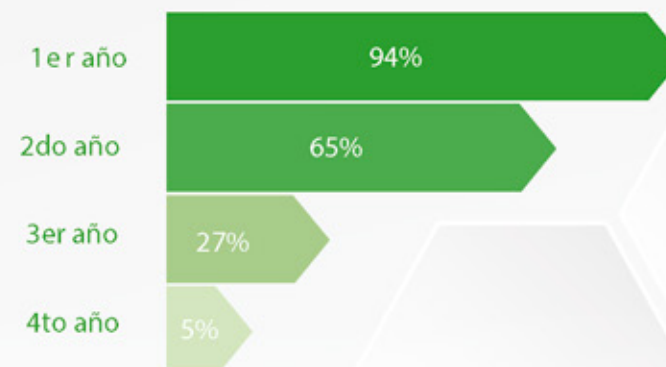

## GAFAS PARA LA DETECCIÓN TEMPRANA DEL CÁNCER ORAL.

La posibilidad de realizar un diagnóstico precoz en segundos.

Las gafas contienen un filtro óptico especial, y en complemento con la luz de curación de la consulta, se visibilizará la lesión cancerígena o aquellas lesiones sospechosas precancerosas.

Supervivencia según el tiempo pasado de la detección del cáncer intraoral:

Referencia	Descripción
GOCCLES KIT	Set Goccles con gafas y adaptador fotográfico

Incluye clip que contiene el mismo filtro de las gafas, lo que permite la toma de fotografías del área de interés.