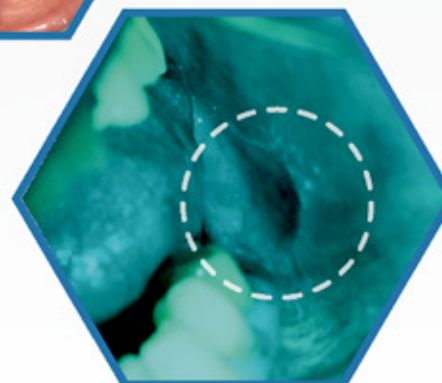

# GOCCLES

Valorizando la visita: Detección temprana del cáncer oral en minutos

YouTube

## GAFAS PARA LA DETECCIÓN TEMPRANA DEL CÁNCER ORAL.

La posibilidad de realizar un diagnóstico precoz en segundos.

Las gafas contienen un filtro óptico especial, y en complemento con la luz de curación de la consulta, se visibilizará la lesión cancerígena o aquellas lesiones sospechosas precancerosas.

Supervivencia según el tiempo pasado de la detección del cáncer intraoral:

Referencia	Descripción
GOCCLES KIT	Set Goccles con gafas y adaptador fotográfico

Incluye clip que contiene el mismo filtro de las gafas, lo que permite la toma de fotografías del área de interés.