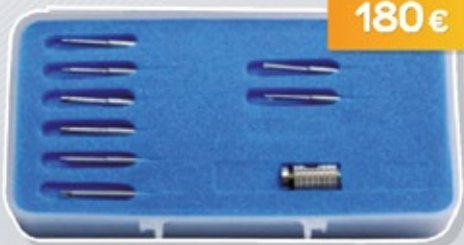

☎ 93 219 63 04
682 615 950

www.catalanadental.com

Catalana
Dental
www.catalanadental.com

elite® OFERTA PACK TORNAVISOS

Caixa màneg manual + 8 puntes

- 1 Mango curt (disponible també amb màneg llarg)
- 1 Punta CA Hexàgon Extern 1.20
(Compatible amb Nobel, 3i, BTI)
- 1 Punta CA Hexàgon Extern 1.25
(Compatible amb meus, MICRODENT System; Zimmer, GMI, Avinent, Mosso Grau)
- 1 Punta CA Hexàgon Extern 1,70
(Compatible amb Klockner)
- 1 Punta CA Hexagonal 1.27 (Compatible amb Astra)
- 1 Punta CA Cruciforme (Compatible amb Klockner)
- 1 Punta CA Unigrip (Compatible amb Nobel)
- 1 Punta CA Plana (Standard)
- 1 Punta CA Torx (Compatible amb Strumann)

CAIXA 8 PUNTES

CAPSA MÀNEC MANUAL
SENSE CARRACA
8 PUNTES

CAIXA + CARRACA + ADAPTADOR

CAPSA MÀNEC MANUAL 8 PUNTES
+ CARRACA VDIN 2
+ ADAPTADOR CONTRA ÀNGLE

OFERTA VÀLIDA FINS 30-12-2020

Catalana Dental, SA
Ctra. Reial 95, local - 08960 Sant Just Desvern - BCN
www.catalanadental.com / catalanadental@catalanadental.com