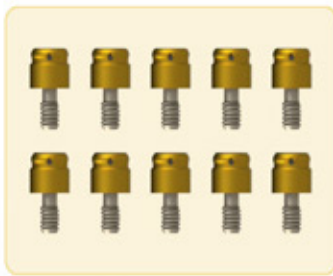

OFERTA VÀLIDA FINS 30-12-2020

SISTEMA SOBREDENTADURA **elitor**

10 ELITOR + 10 KIT DE PROCESAT + EINA MULTIFUNCIÓ

OFERTA
49,95 €
UNITAT

PILAR ELITOR
Especificar tipus connexió

PACK DE 10 ELITOR
* Consultar connexió, mides i referències al nostre servei comercial i en catàlegs Elite i Vulkan®

+

KIT DE PROCESSAT
ref. AU65-009KIT

CÀPSULA METÀL·LICA
+ 5 RETENEDORS
+ BIROLLA ESPAIA DORA

+

MULTIFUNCIÓ
ref. VDVL-3

EINA VULCANLOCK
MULTIFUNCIÓ PER ELITOR

clau de regal

elite® CALCINABLE CR-CO + CARGOL

CALCINABLE AMB BASE CR-CO + CARGOL (ROTATORI I ANTIROTATORI)

* Consultar mides y referències al nostre servei comercial i en catàlegs Vulkan®

AMB 1 CARGOL
15,90 €

PER CONNEXIONS:
HEXÀGON INTERN
HEXÀGON EXTERN