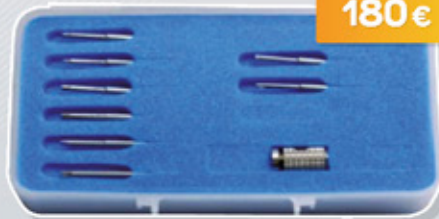

Carraca VDIN 2

Adaptador de Contra-Àngle a Carraca Quadrada 4x4 mm
Ref. AU59-100198

OFERTA PACK
PACK DE CARRACA DINAMOMÈTRICA + ADAPTADOR DE CONTRA ÀNGLE + QUATRE PUNTES A ESCOLLIR.

Punta Hex. 0,90
curta AU58-100205S
llarga AU58-100205

Punta Hex. 1,20
curta AU58-100130
llarga AU58-100135
x llarga AU58-100135L

Punta Hex. 1,25
curta AU58-100120
llarga AU58-100125
x llarga AU58-100125L

Punta Hex. 1,27
curta AU58-100117
llarga AU58-100118
x llarga AU58-100118L

Punta Torx.
curta AU58-100174
llarga AU58-100174M
x llarga AU58-100174L

Punta Unigrip
curta AU58-100178
llarga AU58-100178M
x llarga AU58-100178L

OFERTA PACK
299 €

elite® OFERTA PACK TORNAVISOS

Caixa màneg manual + 8 puntes

- 1 Mango curt (disponible també amb màneg llarg)
- 1 Punta CA Hexàgon Extern 1.20 (Compatible amb Nobel, 3i, BTI)
- 1 Punta CA Hexàgon Extern 1.25 (Compatible amb meus, MICRODENT System; Zimmer, GMI, Avinent, Mosso Grau)
- 1 Punta CA Hexàgon Extern 1.70 (Compatible amb Klockner)
- 1 Punta CA Hexagonal 1.27 (Compatible amb Astra)
- 1 Punta CA Cruciforme (Compatible amb Klockner)
- 1 Punta CA Unigrip (Compatible amb Nobel)
- 1 Punta CA Plana (Standard)
- 1 Punta CA Torx (Compatible amb Strumann)