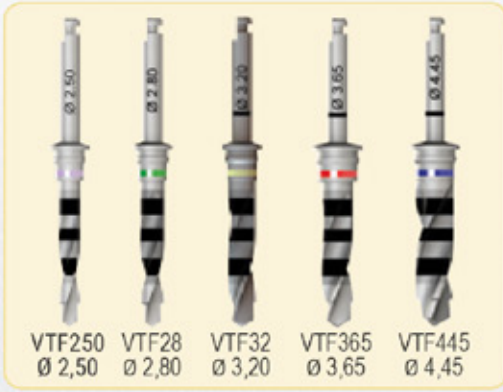

OFERTA VÀLIDA FINS 30-12-2020

FRESES VULKAN IMPLANTS FRESES QUIRÚRGIQUES

OFERTA 5 + 1
I ESCULLI 5 FRESES A LA SEVA ELECCIÓ I EMPORTIS UN FRESA MÉS DE REGAL!

PREU RESULTANT
49,95 €
LA UNITAT

PACK DE CARRACA

Carraca VDIN 2

Adaptador de Contra-Àngle a Carraca Quadrada 4x4 mm
Ref. AU59-100198

OFERTA PACK
PACK DE CARRACA DINAMOMÈTRICA + ADAPTADOR DE CONTRA ÀNGLE + QUATRE PUNTES A ESCOLLIR.

Punta Hex. 0,90
curta AU58-100205S
llarga AU58-100205

Punta Hex. 1,20
curta AU58-100130
llarga AU58-100135
x llarga AU58-100135L

Punta Hex. 1,25
curta AU58-100120
llarga AU58-100125
x llarga AU58-100125L

Punta Hex. 1,27
curta AU58-100117
llarga AU58-100118
x llarga AU58-100118L

Punta Torx.
curta AU58-100174
llarga AU58-100174M
x llarga AU58-100174L

Punta Unigrip
curta AU58-100178
llarga AU58-100178M
x llarga AU58-100178L

OFERTA PACK
299 €

elite® OFERTA PACK TORNAVISOS

Caixa màneg manual + 8 puntes