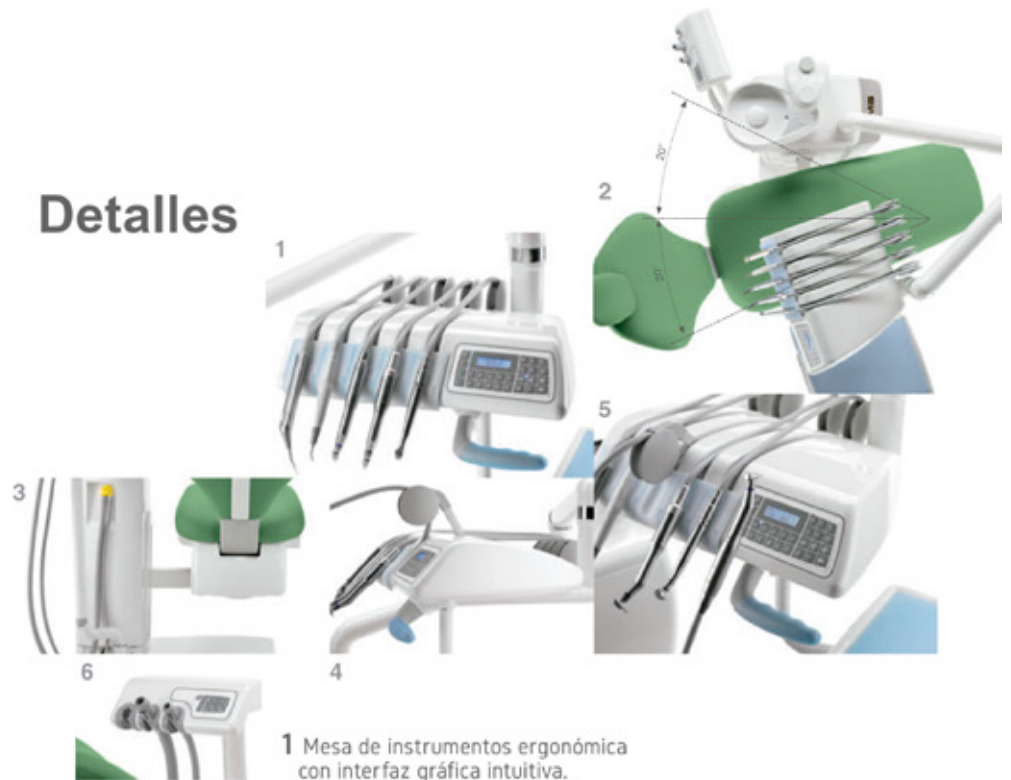

93 219 63 04
682 615 950
www.catalanadental.com

Universal Top

Unidad dental lineal y tecnológica. Equipada completamente de accesorios y muy flexible. La mesa de instrumentos tiene baja elevación con movimientos S.P.R.I.D.O. El sistema puede estar equipado hasta con cinco instrumentos dinámicos.

OVS

 **Catalana
Dental**
www.catalanadental.com

Detalles

- 1 Mesa de instrumentos ergonómica con interfaz gráfica intuitiva.
- 2 Posiciones de trabajo ilimitadas con una silla giratoria de 20 °
- 3 Estructura diseñada para permitir una gran libertad de movimiento.
- 4 Movimientos de baja elevación del sistema S.P.R.I.D.O.
- 5 Micromotor sin escobillas
- 6 Dos mangueras de succión + un lugar libre

Unidad dental lineal y tecnológica. Equipada completamente de accesorios y muy flexible. La mesa de instrumentos tiene baja elevación con movimientos S.P.R.I.D.O. El sistema puede estar equipado hasta con cinco instrumentos dinámicos.

Universal Star

Una unidad dental ergonómica y flexible. En el Universal Star la mesa de instrumentos y la lámpara están suspendidas del techo y son ajustables.

Esta es una muy buena solución porque garantiza la máxima ergonomía y una gran libertad de movimiento.