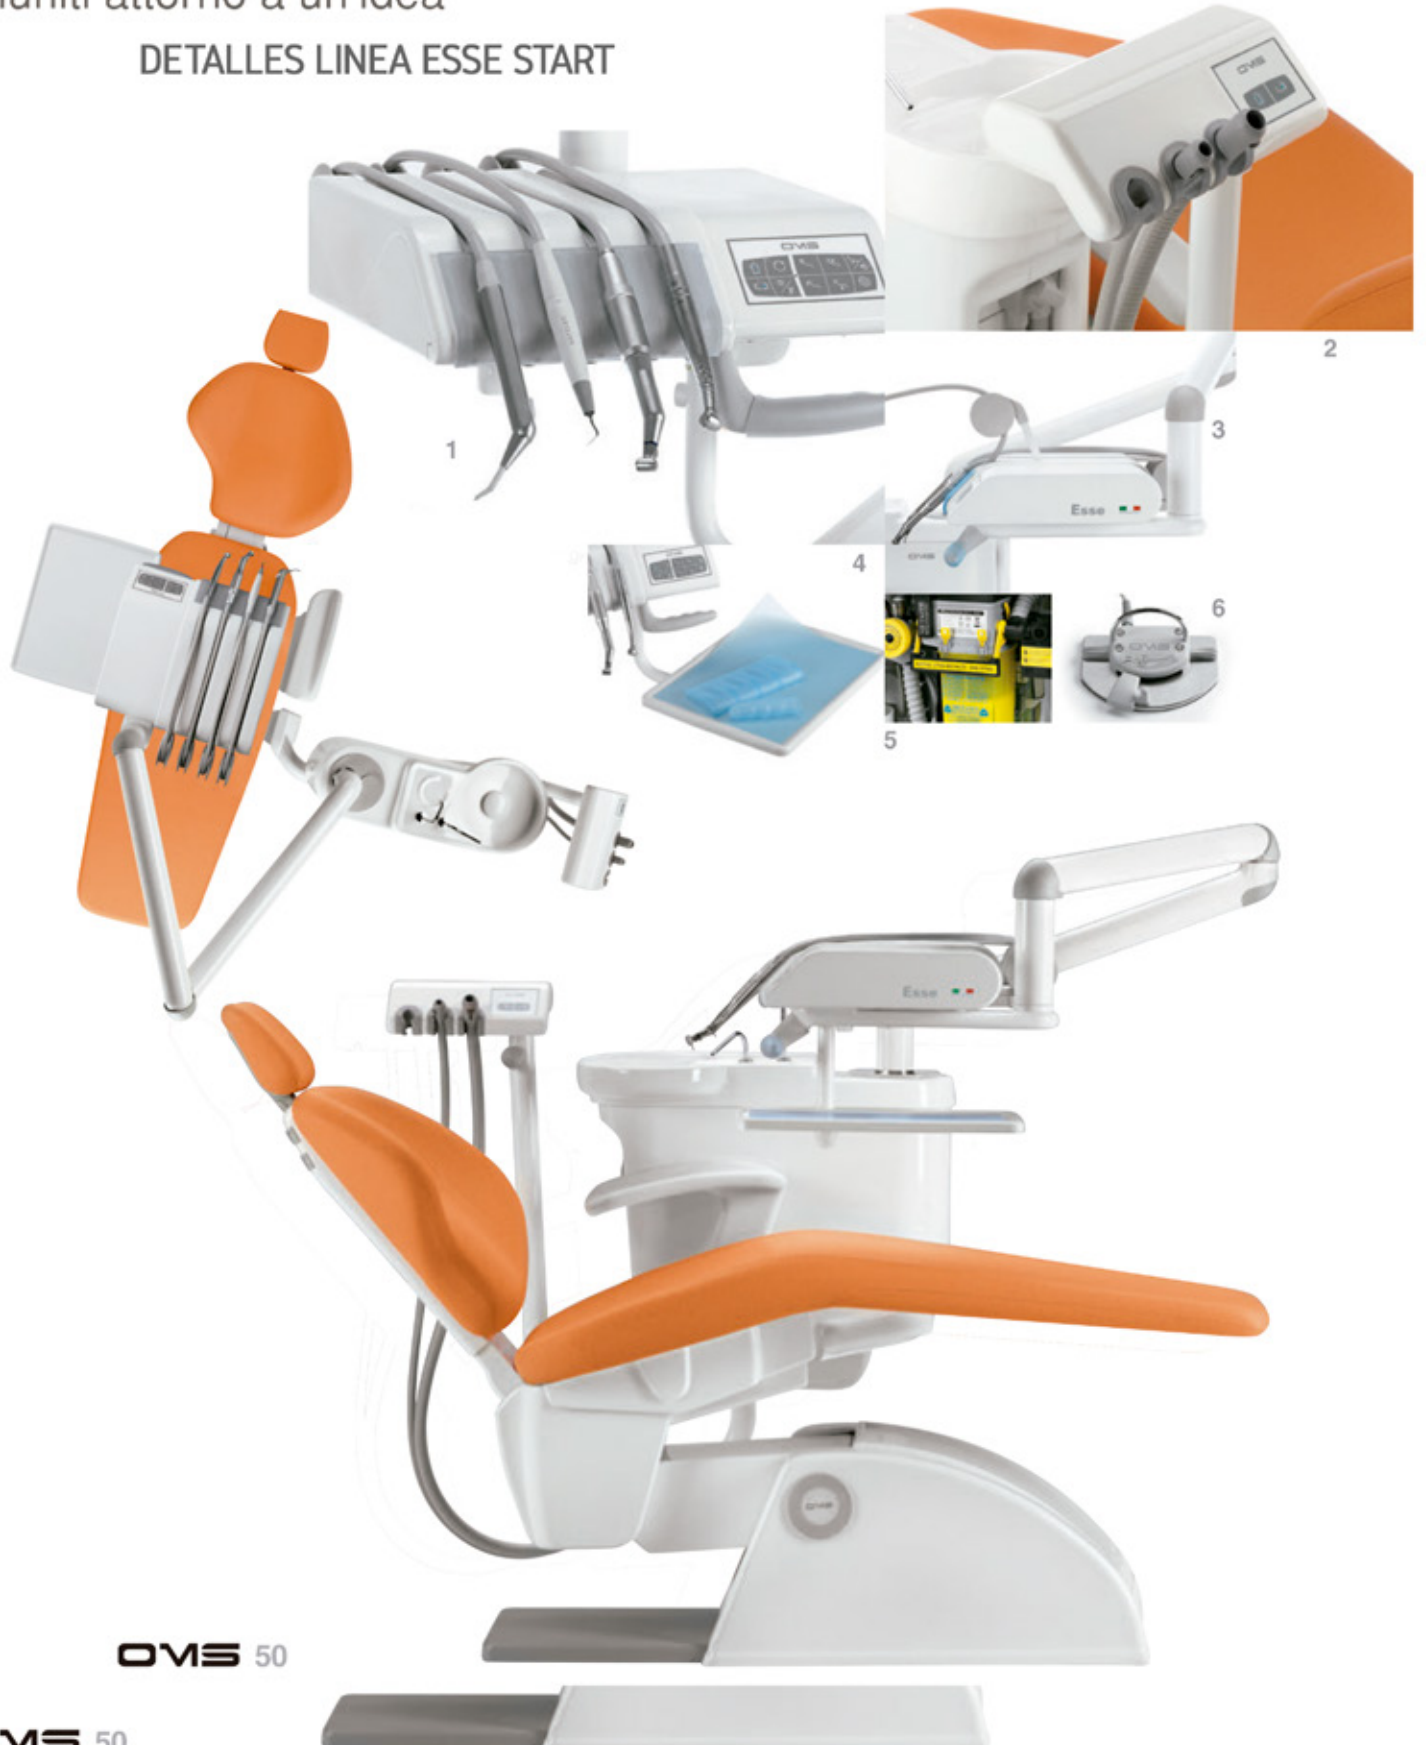

93 219 63 04

catalanadental@catalanadental.com

OVS

Riuniti attorno a un'idea

DETALLES LINEA ESSE START

Distribuidor Catalunya

OVS 50

OVS 50