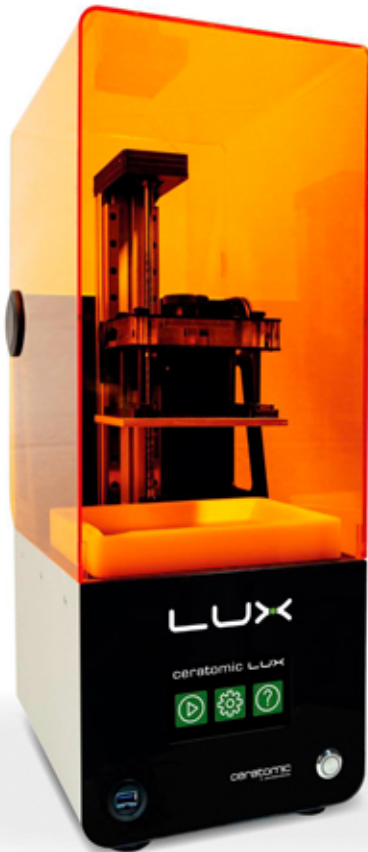

IMPRESSORA 3D DENTAL PER RESINA

En CERATOMIC, vam ampliar la nostra solució digital per al sector dental, sota la fórmula de sistemes oberts amb la nova impressora 3D LUX. Impressora de sobretaula, compacta i autònoma, amb l'última tecnologia LCD. El sistema més econòmic i fiable per imprimir models digitals en alta resolució, provinents d'escàners intraorals o qualsevol arxíu STL.

- > Sistema obert. (Permet l'ús de resines d'altres fabricants).
- > Pantalla LCD UHD
- > Resolució 260 x 1440 píxels
- > Àrea d'impressió de 120mm x 68mm
- > Resolució <50 micres en els eixos X i Y
- > Resolució fins a 25 micres en l'eix Z
- > Velocitat d'impressió fins a 30 mm / hora
- > Pantalla tàctil

LUX IMPRESSORA 3D PER RESINA

3.195 €

~~3.550,00 €~~

- . Impressora 3D
- . Disc de recursos
- . Pantalla tàctil
- . Instal·lació i formació
- . 250 g. Resina MODEL
- . 250 g. Resina CAST

Inclou instal·lació i curs de formació a domicili

Consulti més informació a la web

Sistema MAGNAVAT
Canvi ràpid de cubeta.

Sistema de calibrat automàtic.
Calibrat en 5 segons.

Pantalla tàctil integrada. Permet treballar de forma autònoma.

Impressió de Model d'alta qualitat