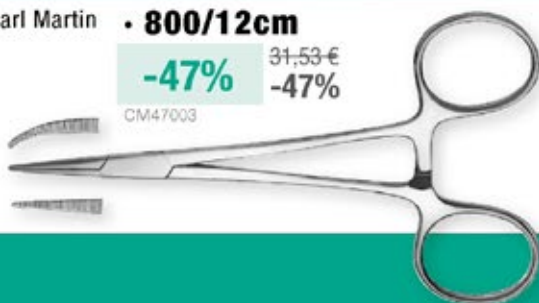

Alicate Alambre Angle

Carl Martin

• **1339/13 cm**

-25% 61,88 €
46,39 €

CM40655

Pinza Hastead-Mosquito

Carl Martin

• **1894A/12,5 cm**

-59% 27,10 €
11,10 €

CM45624

Tijera recta para encías

Carl Martin

• **800/12cm**

-47% 31,53 €
-47%

CM47003

Espátula alginato

Carl Martin

• **1465**

-25% 15,92 €
11,95 €

CM09554

Cuchillo para yeso

Carl Martin

• **1442/6R**

-45% 21,78 €
11,99 €