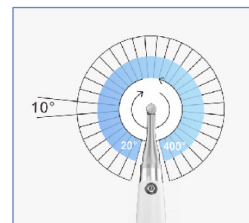

OFERTAS PRIMAVERA 2024

Su distribuidor de confianza:

Catalana
Dental

www.catalanadental.com

Al servicio de la clínica y laboratorio dental

📞 93 219 63 04

📞 682 615 950

📞 93 219 63 04 📞 682 615 950 | 📧 catalanadental@catalanadental.com | 🌐 www.catalanadental.com

▶ MOTOR ENDO | MOTOPEX

- Motor + contra ángulo inalámbrico con localizador de ápices integrado
- Motor brushless: mayor rendimiento, precisión y durabilidad
- Función de retroceso automático para prevenir eficazmente las fracturas de las limas.
- Modos disponibles: localizador de ápices (EAL), normal (CW), reverse (CCW), recíproco (REC - rango de ajuste entre 20°- 400°), autoreverse (ATR).
- Torque ajustable: 0,4 Ncm a 5,0 Ncm.
- Velocidad ajustable: 100 a 1.200 rpm.
- Pantalla OLED clara, amplia e intuitiva.
- Reducción 6:1 de cabeza super mini de 8mm de diámetro y 9,7mm de altura
- Batería de máxima duración 2000 mAh

Garantía: 24 meses unidad y pieza de mano

Garantía contra ángulo: 12 meses

Ref.: 28-MOTOPEX

998,00 €

Pantalla OLED
clara, amplia e intuitiva

▶ ESCÁNER DE PLACAS DE FÓSFORO | i-Scan

Escáner de placas de fósforo Woodpecker: inteligente, intuitivo y capaz de generar imágenes de alta definición de forma inmediata. Compatible con los principales softwares del mercado (Ej.: Twain®)

1.- GRAN CAPACIDAD DE PROCESAMIENTO

- Disco duro de 8 núcleos capaz de generar imágenes con más de 100.000 millones de datos.

2.- POTENTE SOFTWARE:

- La estructura multinivel y la optimización inteligente genera imágenes HD.

3.- RÁPIDO Y FÁCIL DE USAR | 1 Click

- Solo un clic para iniciar, escanear y ver la imagen generada.

4.- PANTALLA ULTRA HIGH RESOLUTION

- Pantalla táctil de 7" y una resolución de 800x1280px, que permite ampliar y tratar fácilmente la imagen en pantalla.